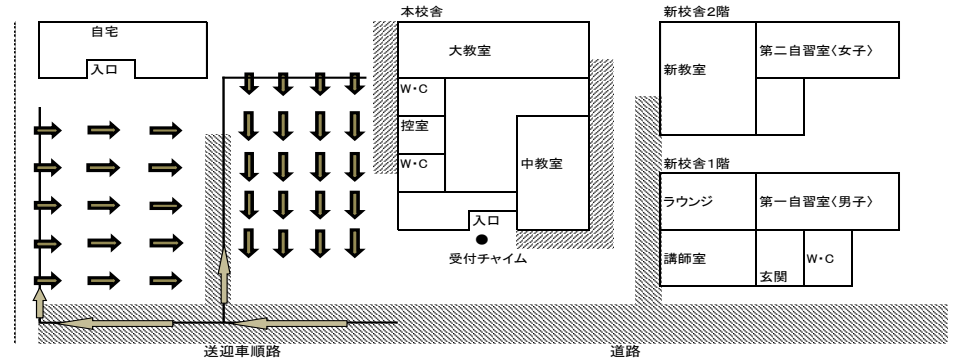

費用：一切無料

- 内容：1. 高校での理想的学習方法について
 2. 高1英語の基礎(中学英語との決定的な違い)
 3. 高1数学の基礎(中学数学との決定的な違い)
 4. 今春、超難関大に合格した先輩塾生達からの合格体験談

※筆記用具、ノートは持参してください。

※その日のテキストプリントが用意されているので、2～3時間前に来てプリントを解いたり、自習したりしていても構いません。

※春期講習についてのお問い合わせは 台町本校0285-82-6208

※申し込み締め切り日は3月30日(火)

※新年度初回授業は【全て4月】、高1国語13日(火)17:30～18:30、高1国立英語8日(木)19:10～21:25、高1物理基礎12日(月)17:40～18:40、高1国立数学10日(土)19:10～21:25、高1数少人数12日(月)20:00～21:40

※新規入塾申込みの方には、「高校準備問題集(1学期授業予想講座 英語・数学)」を進呈しています。

渡辺私塾台町本校 駐車場利用法