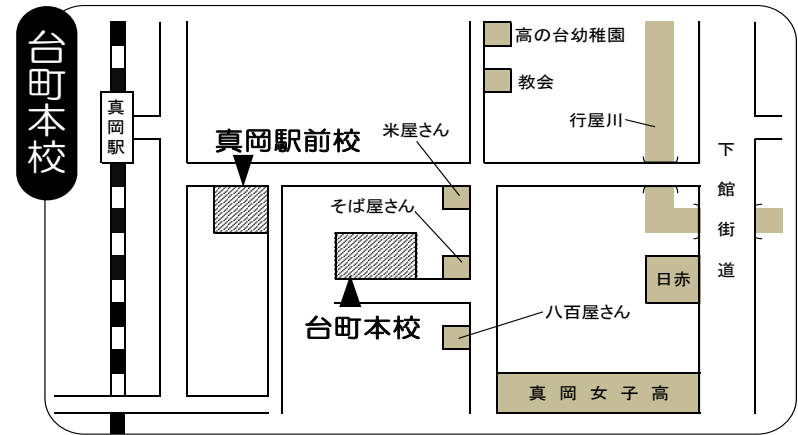

費用：一切無料

- 内容：1. 高校での理想的学習方法について
 2. 高1英語の基礎(中学英語との決定的な違い)
 3. 高1数学の基礎(中学数学との決定的な違い)
 4. 今春、超難関大に合格した先輩塾生達からの合格体験談

※筆記用具、ノートは持参してください。

※その日のテキストプリントが用意されているので、2～3時間前に来てプリントを解いたり、自習したりしていても構いません。

※春期講習についてのお問い合わせは 台町本校0285-82-6208

※申し込み締め切り日は3月30日(火)

※新年度初回授業は【全て4月】、高1国語13日(火)17:30～18:30、高1国立英語8日(木)19:10～21:25、高1物理基礎12日(月)17:40～18:40、高1国立数学10日(土)19:10～21:25、高1数少人数12日(月)20:00～21:40

※新規入塾申込みの方には、「高校準備問題集(1学期授業予想講座 英語・数学)」を進呈しています。

渡辺私塾台町本校 駐車場利用法

- ・駐車場では図のようにきちんと詰めて、一台でも多く駐車できるようにお願いします。
- ・春期講習当日の迎えの時間は、大変多くの送迎の車で大渋滞となりますので、電車や自転車での通塾、または真岡駅前校での駐車または台町本校自習室での自習、ラウンジも利用可能ですので、9時～10時30分まで残ってお迎えの時間をずらして頂くと大変助かります。

-----切り取り線-----

新高1生 春期講習 受講申込書

申し込み日 月 日